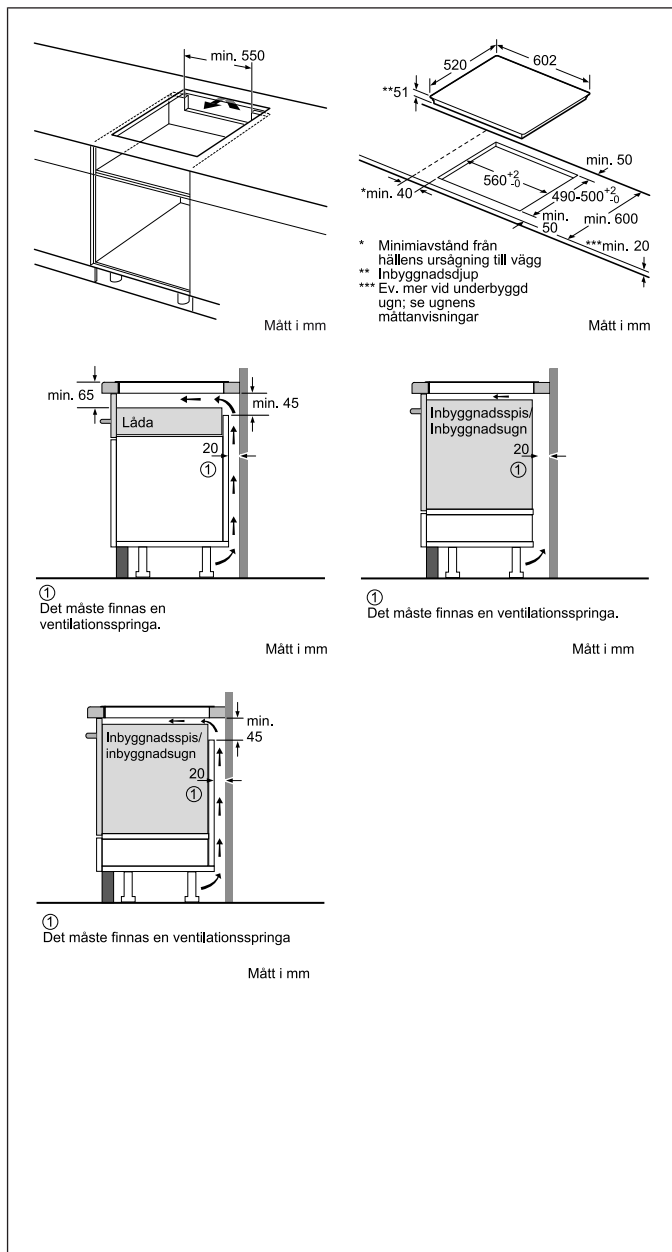

Induktionshäll, 60 cm comfortDesign EH 675LFC1E

Anslutningseffekt (W): 7400
Anslutningskabelns längd (cm): 110

Zoner / Plattor - storlek och effekt

180 mm 1.8	180/280 mm 1.8 ; 2 kW	145 mm 1.4 kW	210 mm 2.2 kW

Skapad: 2016-12-04